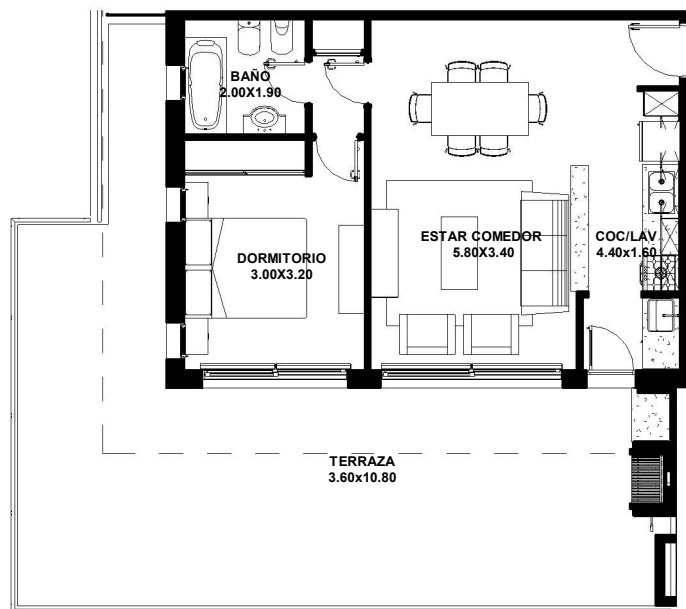

UNIDAD 310 - 1 DORMITORIO

SUP. CUBIERTA	52.50 m2
SUP. SEMICUBIERTA	27.00m2
SUP. DESCUBIERTA	24.50 m2
SUP. COCHERA	12.50 m2

2

EDIFICIO 1 - U 310

1 : 125

1

UBICACION

1 : 1000