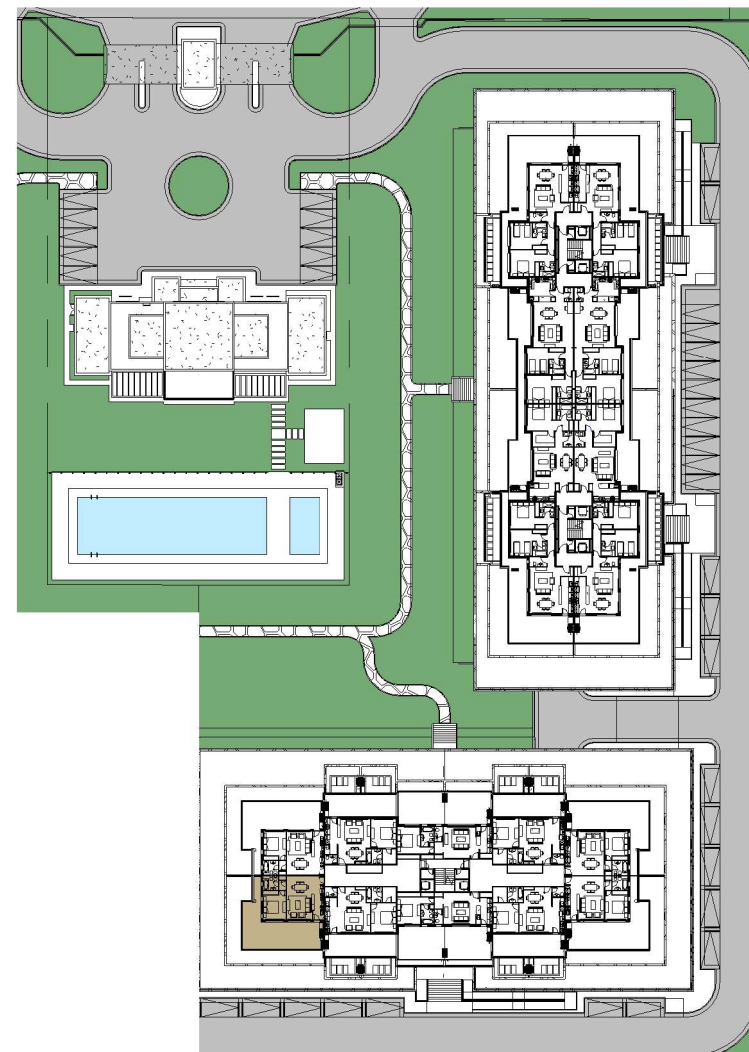

UNIDAD 310 - 1 DORMITORIO

SUP. CUBIERTA	52.50 m2
SUP. SEMICUBIERTA	27.00m2
SUP. DESCUBIERTA	24.50 m2
SUP. COCHERA	12.50 m2

2

EDIFICIO 1 - U 310

1 : 125

1

UBICACION

1 : 1000