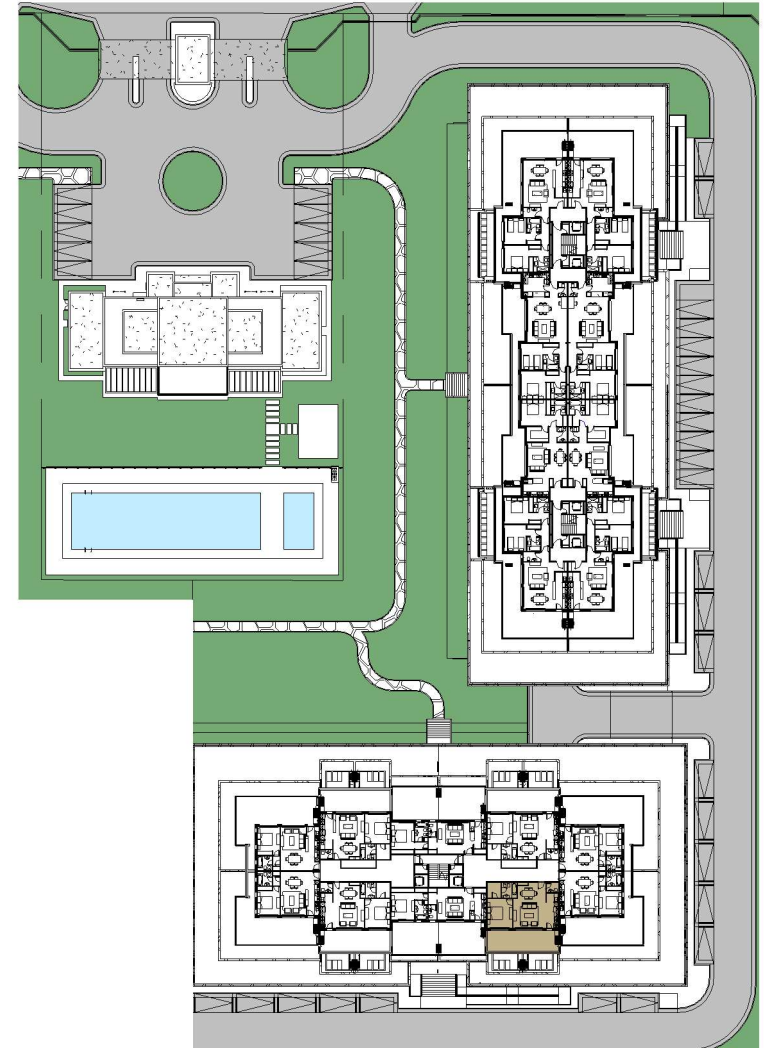

UNIDAD 307 - 1 DORMITORIO

SUP. CUBIERTA	58.50 m2
SUP. SEMICUBIERTA	21.50 m2
SUP. DESCUBIERTA	9.50 m2
SUP. COCHERA	12.50 m2

1

EDIFICIO 1 - U 307

1 : 125

2

UBICACION

1 : 1000