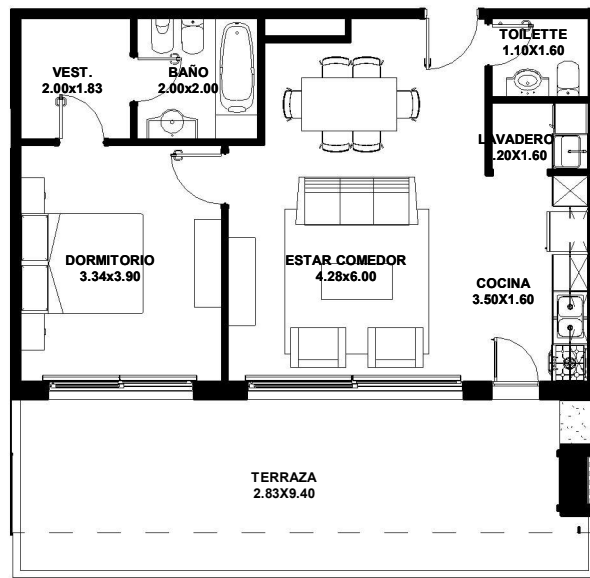

UNIDAD 307 - 1 DORMITORIO

SUP. CUBIERTA	58.50 m2
SUP. SEMICUBIERTA	21.50 m2
SUP. DESCUBIERTA	9.50 m2
SUP. COCHERA	12.50 m2

1

EDIFICIO 1 - U 307

1 : 125

2

UBICACION

1 : 1000