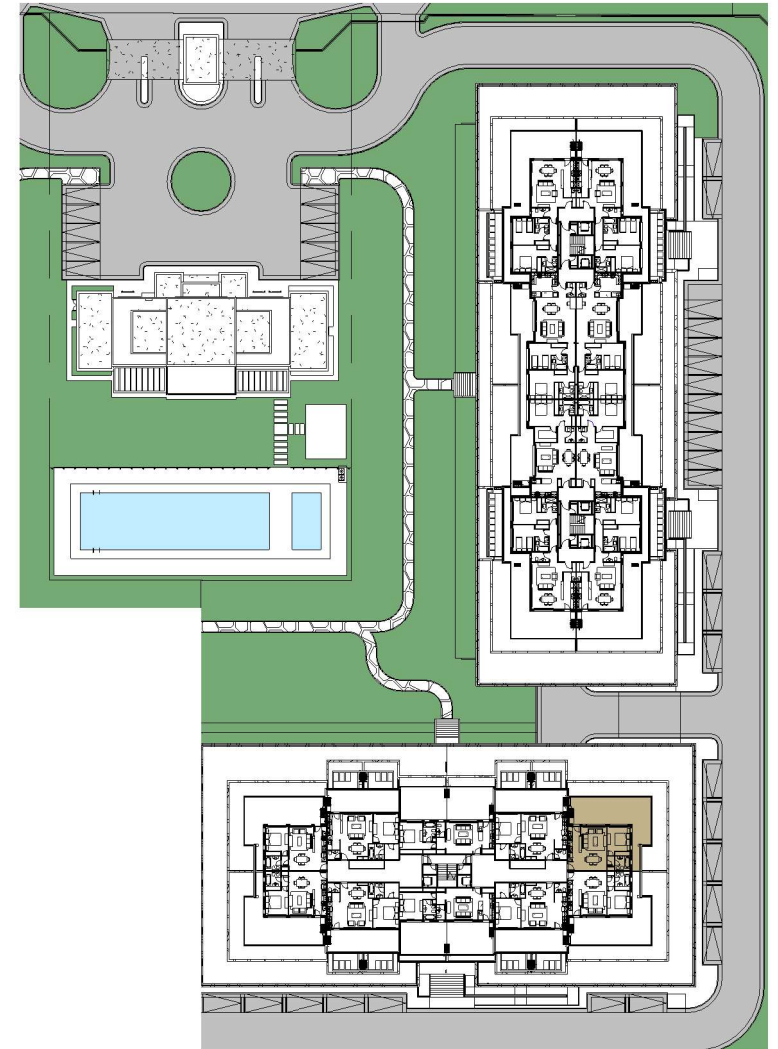

UNIDAD 305 - 1 DORMITORIO

SUP. CUBIERTA 52.50 m²

SUP. SEMICUBIERTA 27.00m²

SUP. DESCUBIERTA 24.50 m²

SUP. COCHERA 12.50 m²

2

EDIFICIO 1 - U 305

1 : 125

EDIFICIO 1 - UNIDAD 305 - PISO 3

Fecha 19 JUNIO 2020

Dibujo

C-58

Escala As indicated