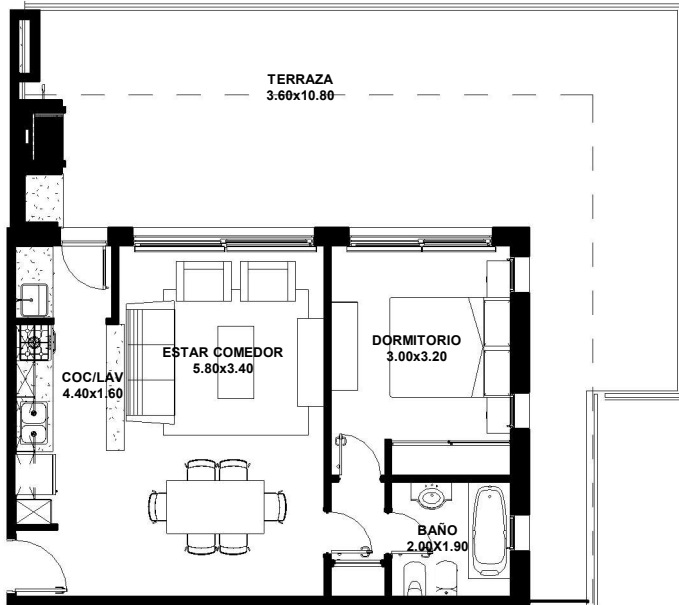

UNIDAD 305 - 1 DORMITORIO

SUP. CUBIERTA 52.50 m²

SUP. SEMICUBIERTA 27.00m²

SUP. DESCUBIERTA 24.50 m²

SUP. COCHERA 12.50 m²

2

EDIFICIO 1 - U 305

1 : 125

EDIFICIO 1 - UNIDAD 305 - PISO 3

Fecha 19 JUNIO 2020

Dibujo

C-58

Escala As indicated