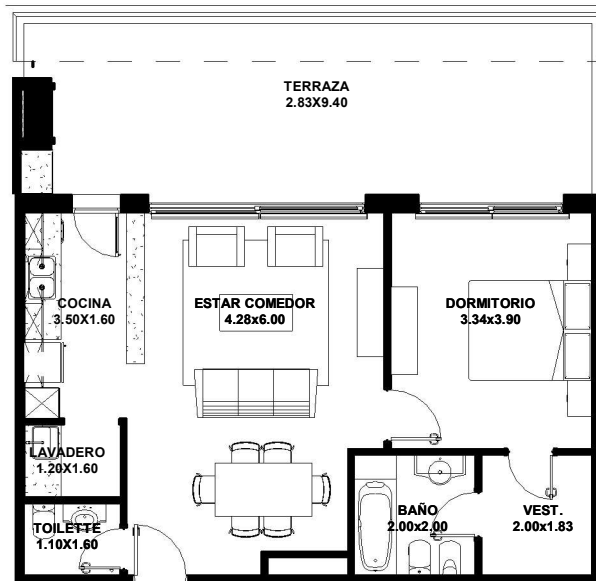

UNIDAD 302 - 1 DORMITORIO

SUP. CUBIERTA	58.50 m ²
SUP. SEMICUBIERTA	21.50 m ²
SUP. DESCUBIERTA	9.50 m ²
SUP. COCHERA	12.50 m ²

2 EDIFICIO 1 - U 302
1 : 125

1 UBICACION
1 : 1000