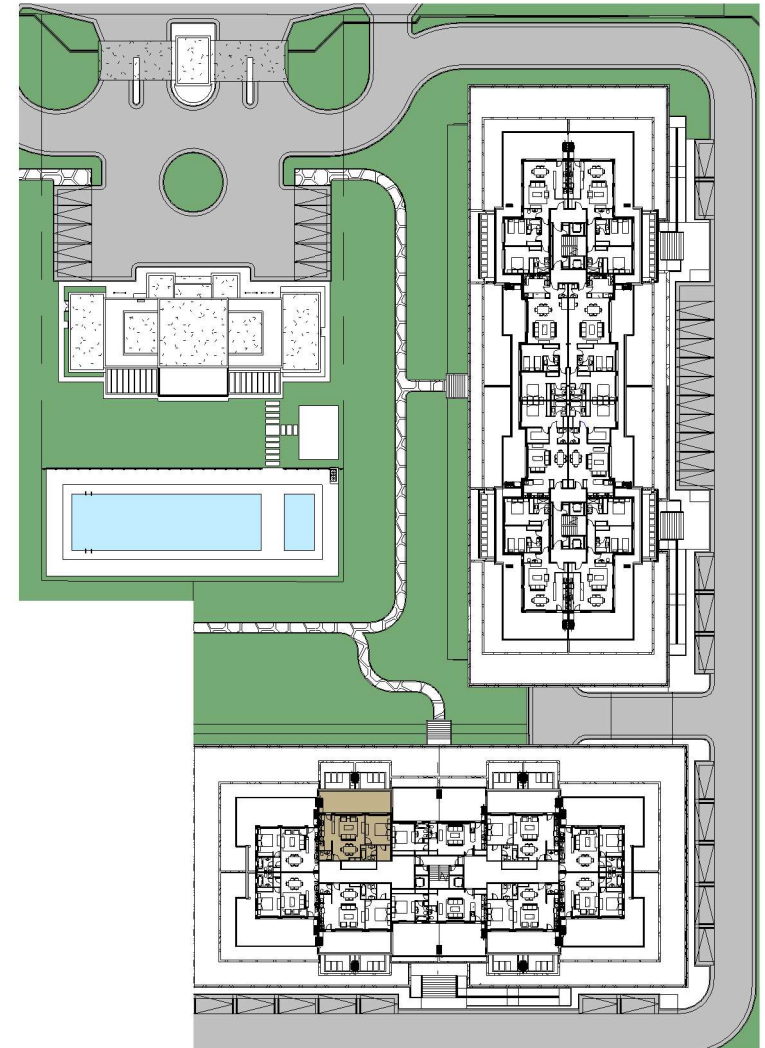

UNIDAD 302 - 1 DORMITORIO

SUP. CUBIERTA	58.50 m ²
SUP. SEMICUBIERTA	21.50 m ²
SUP. DESCUBIERTA	9.50 m ²
SUP. COCHERA	12.50 m ²

2 EDIFICIO 1 - U 302
1 : 125

1 UBICACION
1 : 1000