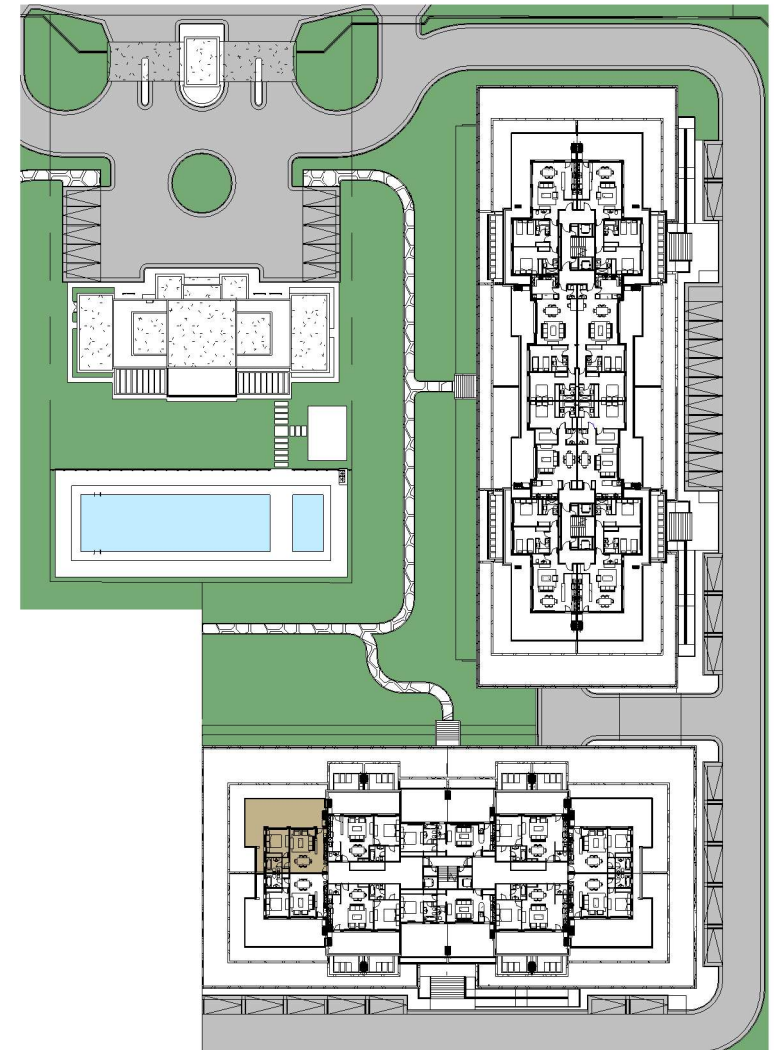

UNIDAD 301 - 1 DORMITORIO

SUP. CUBIERTA	52.50 m ²
SUP. SEMICUBIERTA	27.00m ²
SUP. DESCUBIERTA	24.50 m ²
SUP. COCHERA	12.50 m ²

1

EDIFICIO 1 - U 301

1 : 125

2

UBICACION

1 : 1000