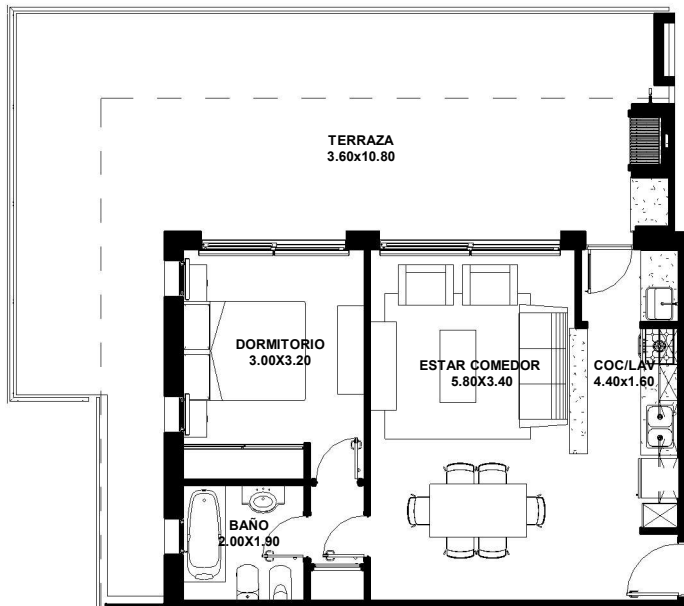

UNIDAD 301 - 1 DORMITORIO

SUP. CUBIERTA	52.50 m ²
SUP. SEMICUBIERTA	27.00m ²
SUP. DESCUBIERTA	24.50 m ²
SUP. COCHERA	12.50 m ²

1

EDIFICIO 1 - U 301

1 : 125

2

UBICACION

1 : 1000