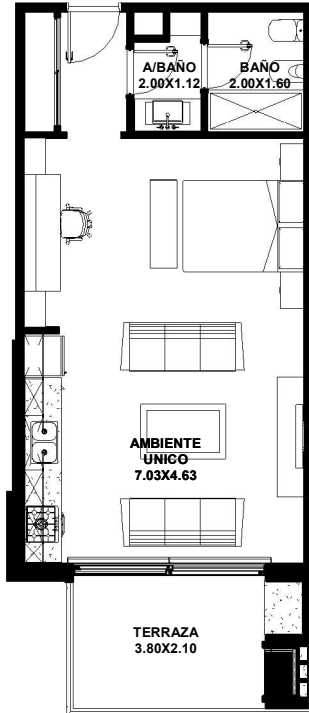

UNIDAD 215 - LOFT

SUP. CUBIERTA	43.50 m ²
SUP. EXPANSION SEMICUB.	9.00 m ²
SUP. COCHERA	12.50 m ²

2

EDIFICIO 1 - U 215

1 : 125

1

UBICACION

1 : 1000