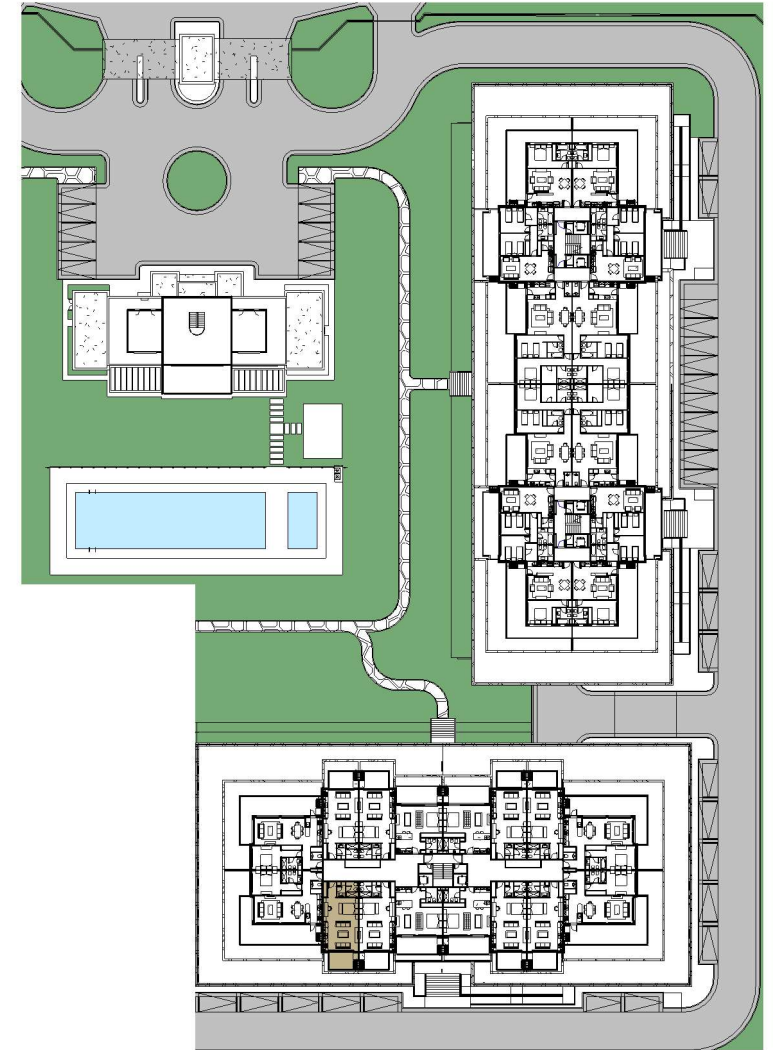

UNIDAD 215 - LOFT

SUP. CUBIERTA	43.50 m ²
SUP. EXPANSION SEMICUB.	9.00 m ²
SUP. COCHERA	12.50 m ²

2

EDIFICIO 1 - U 215

1 : 125

1

UBICACION

1 : 1000