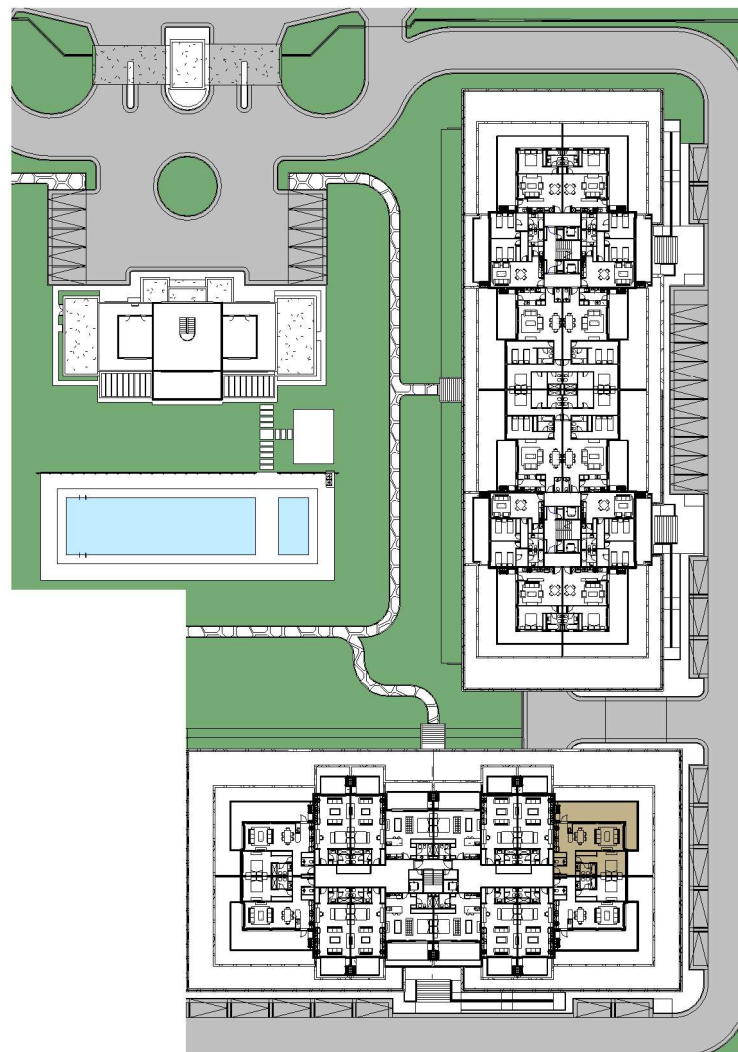

UNIDAD 208 - 1 DORMITORIO

SUP. CUBIERTA	67.50 m2
SUP. EXPANSION SEMICUB.	37.00 m2
SUP. COCHERA	12.50 m2

2

EDIFICIO 1 - U 208

1 : 125

1

UBICACION

1 : 1000