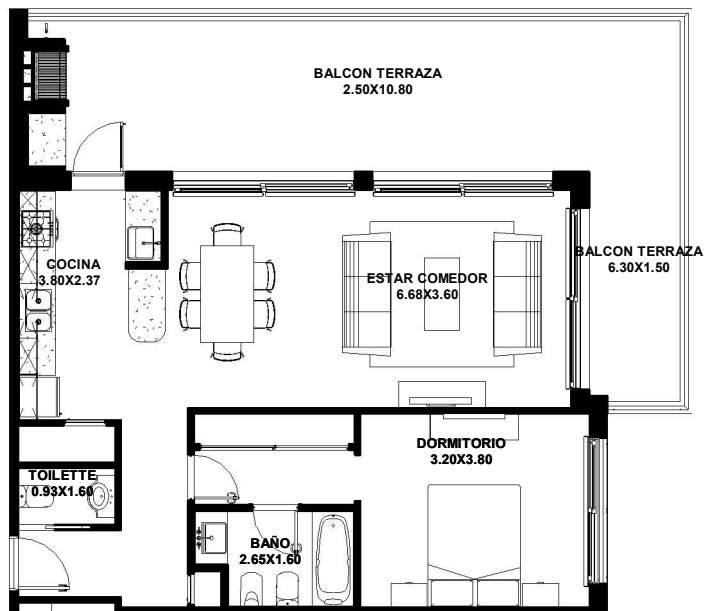

UNIDAD 208 - 1 DORMITORIO

SUP. CUBIERTA	67.50 m2
SUP. EXPANSION SEMICUB.	37.00 m2
SUP. COCHERA	12.50 m2

2

EDIFICIO 1 - U 208

1 : 125

1

UBICACION

1 : 1000