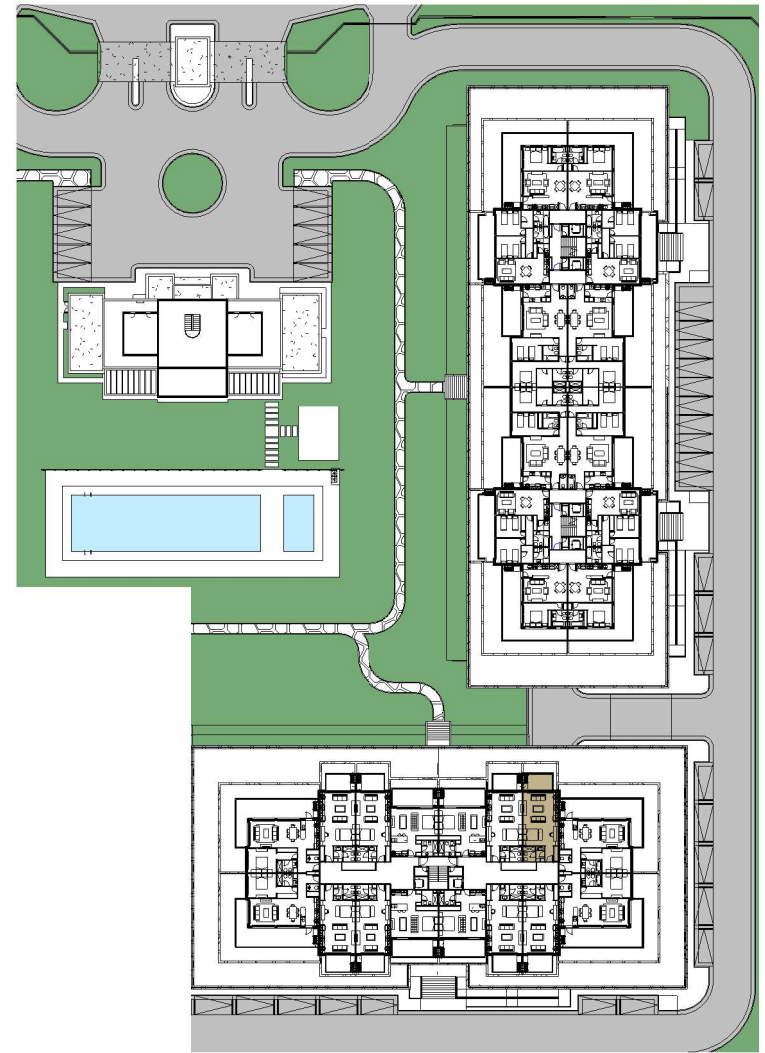

UNIDAD 207 - LOFT

SUP. CUBIERTA 43.50 m<sup>2</sup>

SUP. EXPANSION SEMICUB. 9.00 m<sup>2</sup>

SUP. COCHERA 12.50 m<sup>2</sup>

1 EDIFICIO 1 - U 207  
1 : 125

2 UBICACION  
1 : 1000