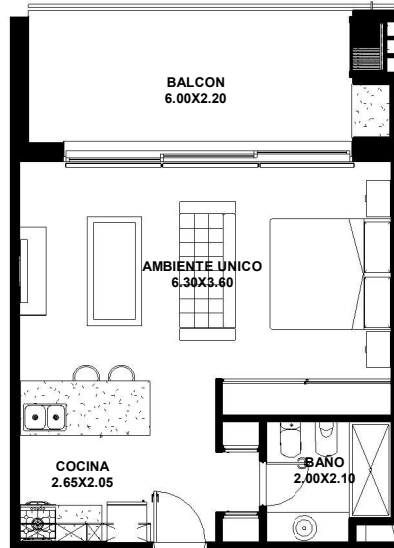

UNIDAD 204 - LOFT

SUP. CUBIERTA	40.50 m <sup>2</sup>
SUP. EXPANSION SEMICUB.	14.00 m <sup>2</sup>
SUP. COCHERA	12.50 m <sup>2</sup>

2 EDIFICIO 1 - U 204  
1 : 125

1 UBICACION  
1 : 1000