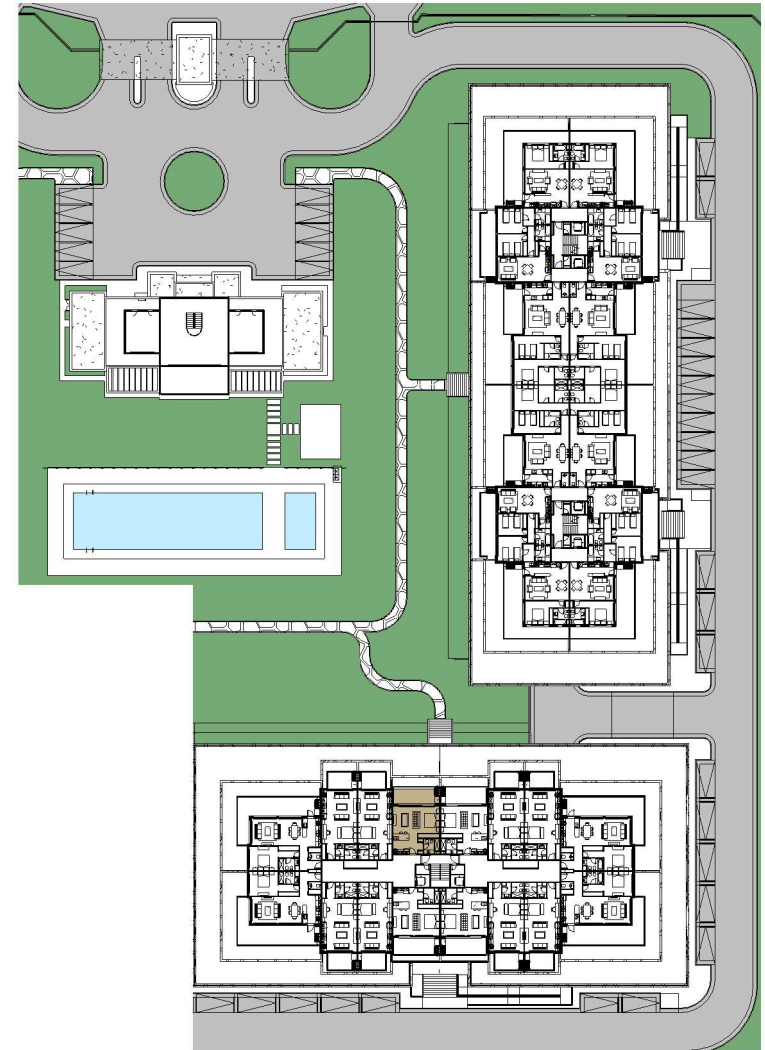

UNIDAD 204 - LOFT

SUP. CUBIERTA	40.50 m <sup>2</sup>
SUP. EXPANSION SEMICUB.	14.00 m <sup>2</sup>
SUP. COCHERA	12.50 m <sup>2</sup>

2 EDIFICIO 1 - U 204  
1 : 125

1 UBICACION  
1 : 1000