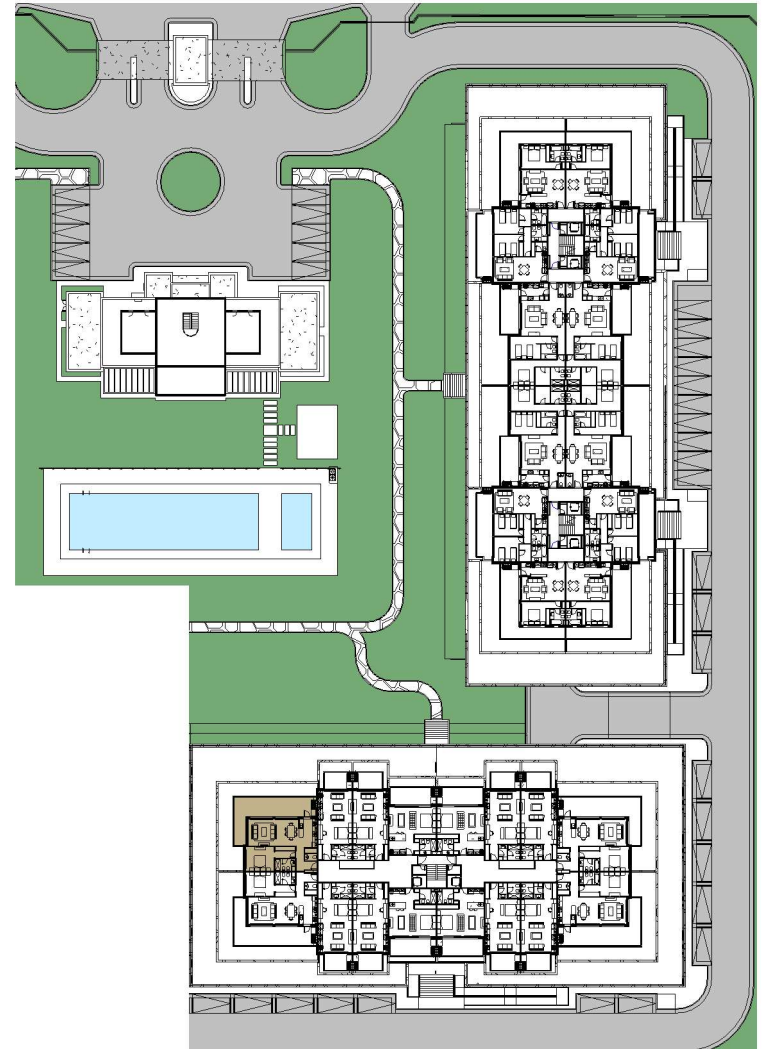

UNIDAD 201 - 1 DORMITORIO

SUP. CUBIERTA	67.50 m2
SUP. EXPANSION SEMICUB.	37.00 m2
SUP. COCHERA	12.50 m2

1

EDIFICIO 1 - U 201

1 : 125

2

UBICACION

1 : 1000