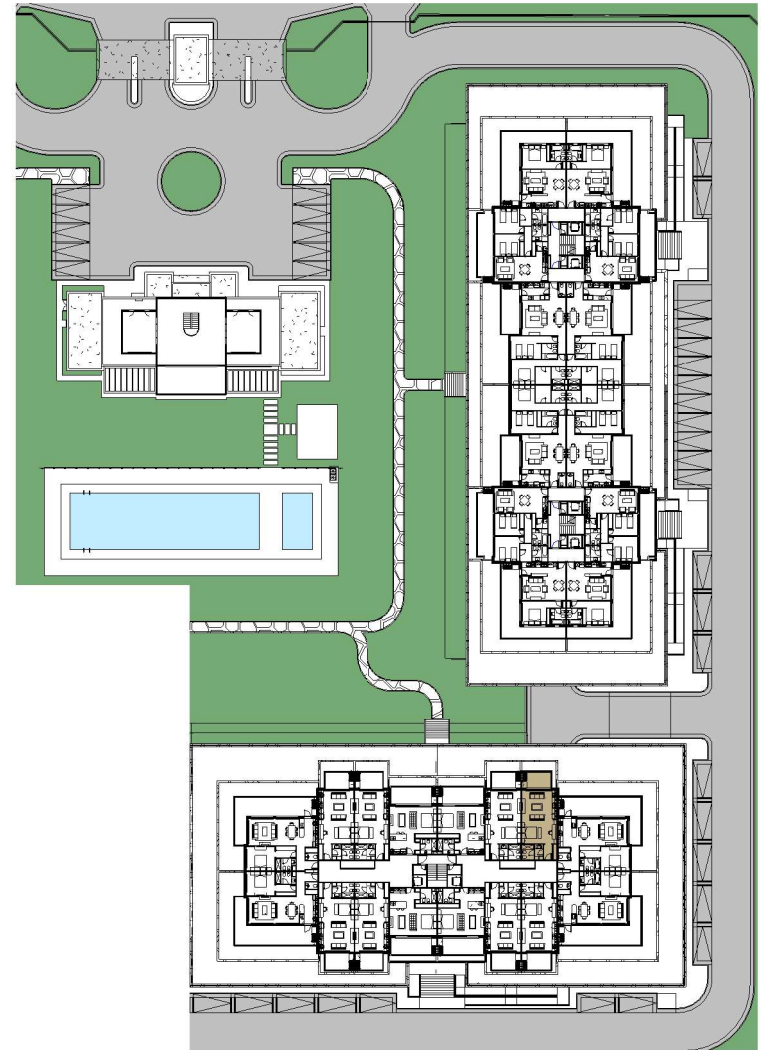

UNIDAD 107 - LOFT

SUP. CUBIERTA 43.50 m²

SUP. EXPANSION SEMICUB. 9.00 m²

SUP. COCHERA 12.50 m²

1 EDIFICIO 1 - U 107
1 : 125

2 UBICACION
1 : 1000