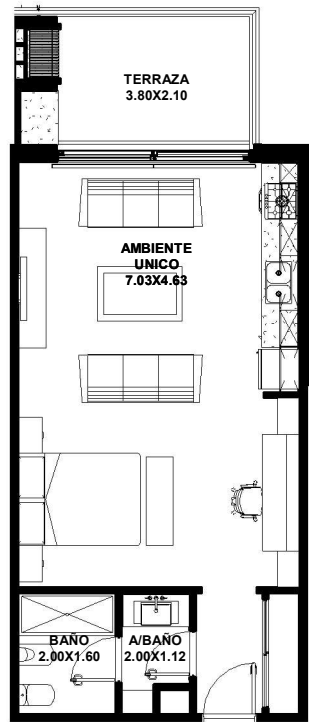

UNIDAD 107 - LOFT

SUP. CUBIERTA 43.50 m²

SUP. EXPANSION SEMICUB. 9.00 m²

SUP. COCHERA 12.50 m²

1 EDIFICIO 1 - U 107
1 : 125

2 UBICACION
1 : 1000