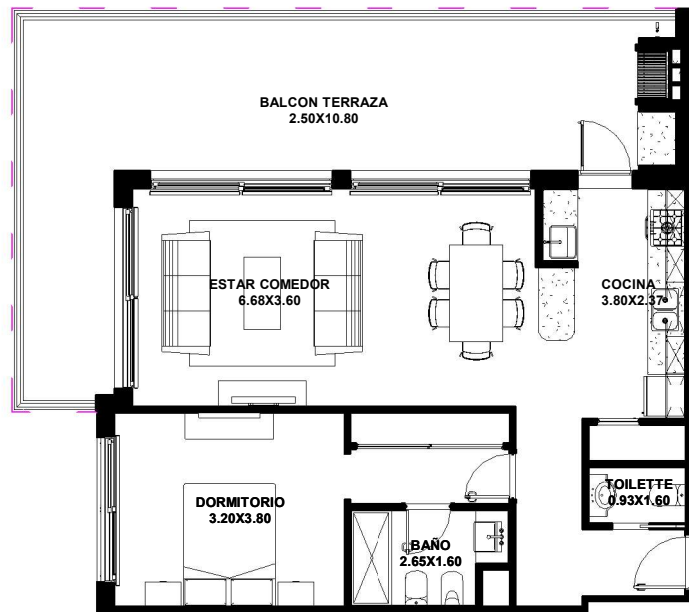

UNIDAD 101 - 1 DORMITORIO

SUP. CUBIERTA 67.50 m<sup>2</sup>

SUP. EXPANSION SEMICUB. 37.00 m<sup>2</sup>

SUP. COCHERA 12.50 m<sup>2</sup>

2 EDIFICIO 1 - U 101  
1 : 125

1 UBICACION  
1 : 1000