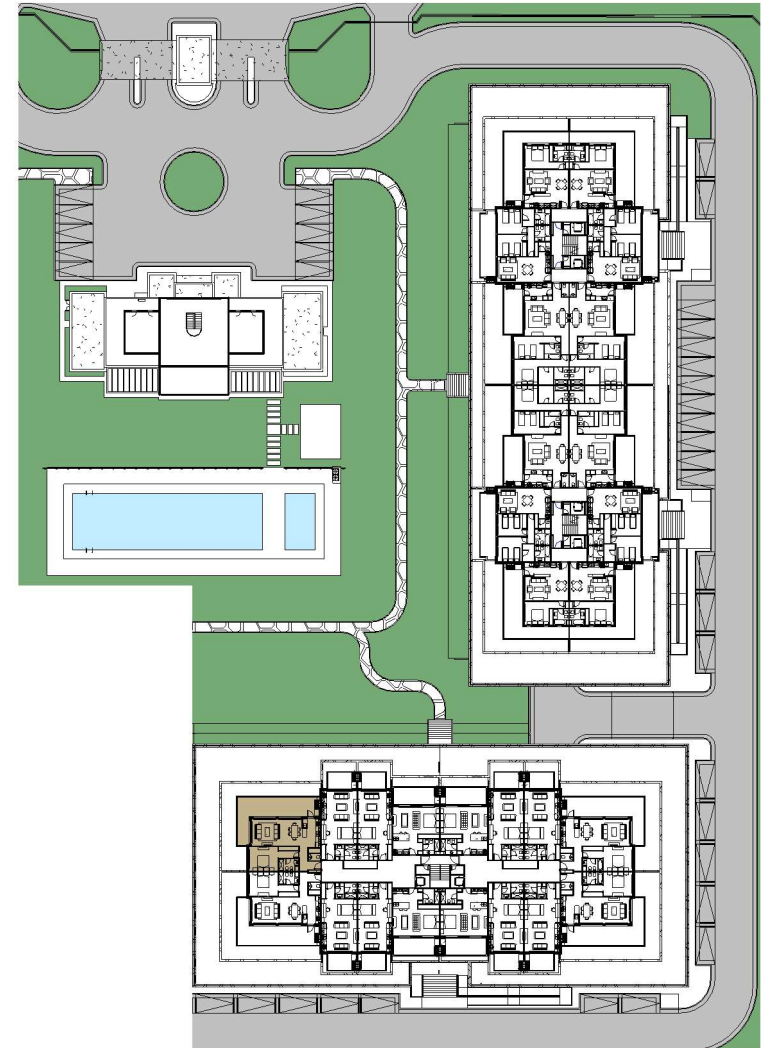

UNIDAD 101 - 1 DORMITORIO

SUP. CUBIERTA 67.50 m<sup>2</sup>

SUP. EXPANSION SEMICUB. 37.00 m<sup>2</sup>

SUP. COCHERA 12.50 m<sup>2</sup>

2 EDIFICIO 1 - U 101  
1 : 125

1 UBICACION  
1 : 1000