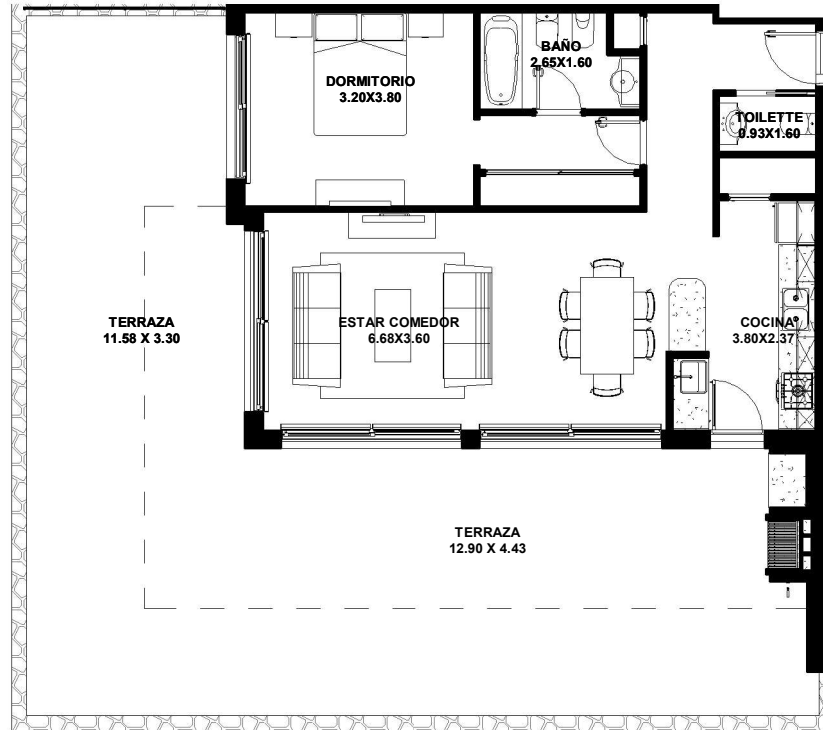

UNIDAD 016 - 1 DORMITORIO

SUP. CUBIERTA	68.50 m2
SUP. EXPANSION SEMICUB.	35.50 m2
SUP. EXPANSION DESCUB.	46.50 m2
SUP. COCHERA	12.50 m2

1

EDIFICIO 1 - U 016

1 : 125

2

UBICACION

1 : 1000

Fecha 19 JUNIO 2020

Dibujo

C-21

Escala As indicated