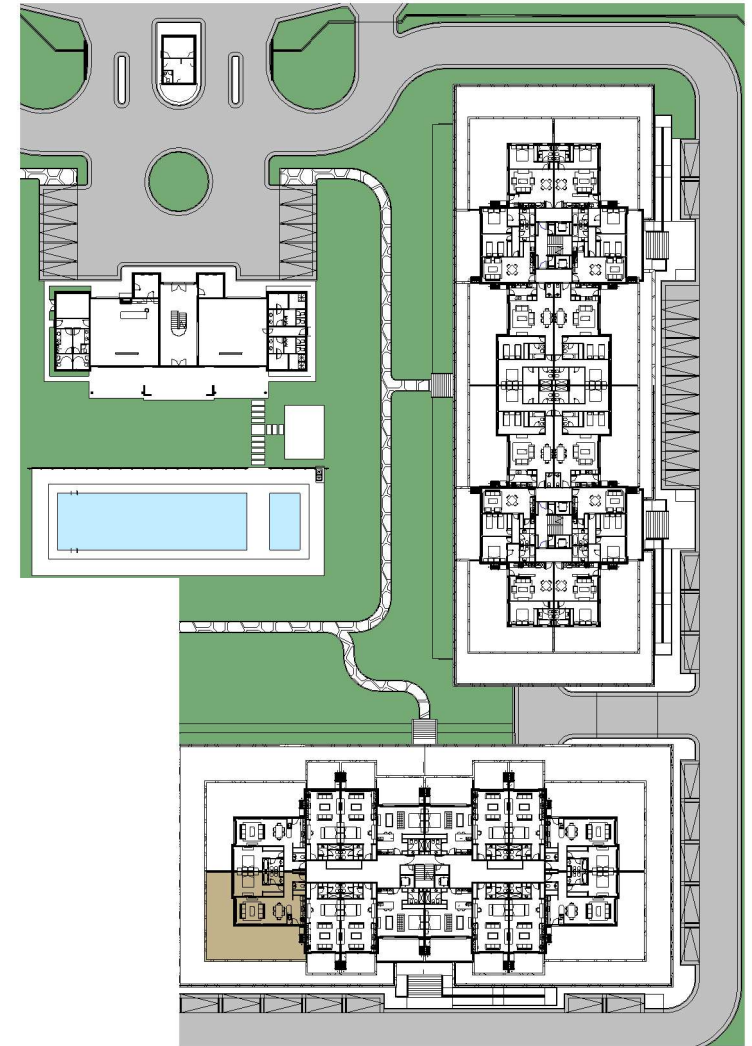

UNIDAD 016 - 1 DORMITORIO

SUP. CUBIERTA	68.50 m2
SUP. EXPANSION SEMICUB.	35.50 m2
SUP. EXPANSION DESCUB.	46.50 m2
SUP. COCHERA	12.50 m2

1

EDIFICIO 1 - U 016

1 : 125

2

UBICACION

1 : 1000

Fecha 19 JUNIO 2020

Dibujo

C-21

Escala As indicated