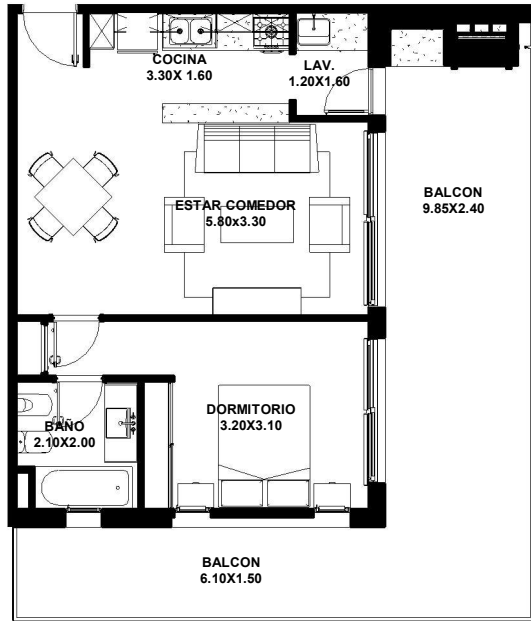

UNIDAD 212 - 1 DORMITORIO

SUP. CUBIERTA	51.50 m2
SUP. EXPANSION SEMICUB.	35.50 m2
SUP. COCHERA	12.50 m2

1 EDIFICIO 2 - U 212  
1 : 125

2 UBICACION  
1 : 1000