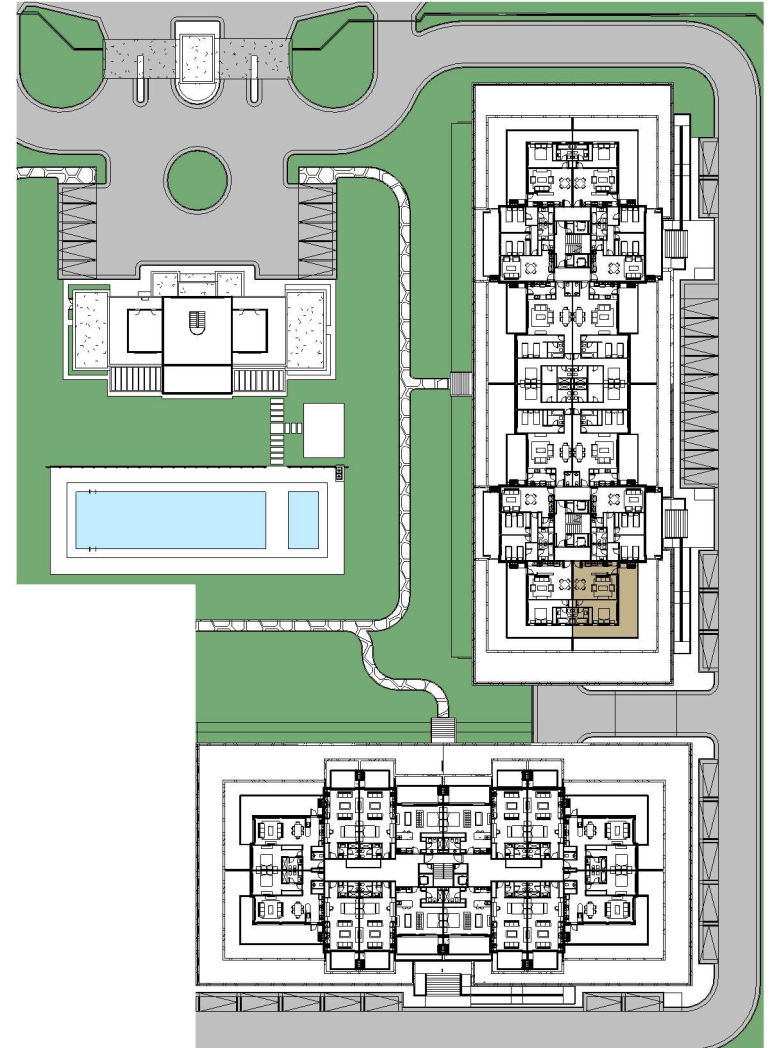

UNIDAD 212 - 1 DORMITORIO

SUP. CUBIERTA	51.50 m2
SUP. EXPANSION SEMICUB.	35.50 m2
SUP. COCHERA	12.50 m2

1 EDIFICIO 2 - U 212  
1 : 125

2 UBICACION  
1 : 1000