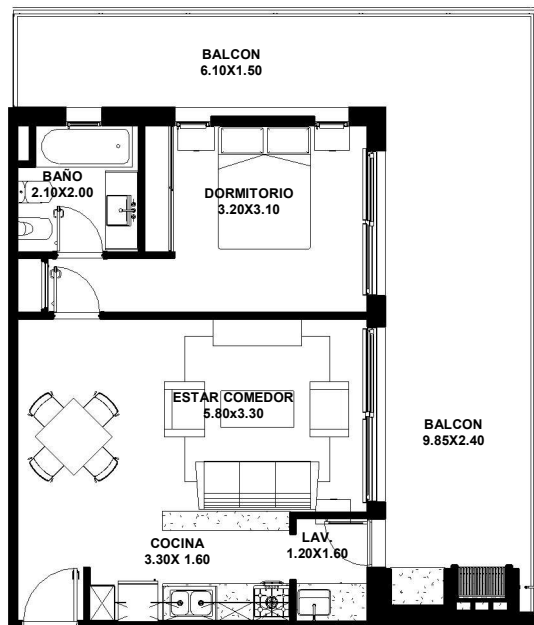

UNIDAD 207 - 1 DORMITORIO

SUP. CUBIERTA	51.50 m2
SUP. EXPANSION SEMICUB.	35.50 m2
SUP. COCHERA	12.50 m2

2

EDIFICIO 2 - U 207

1: 125

1

UBICACION

1: 1000