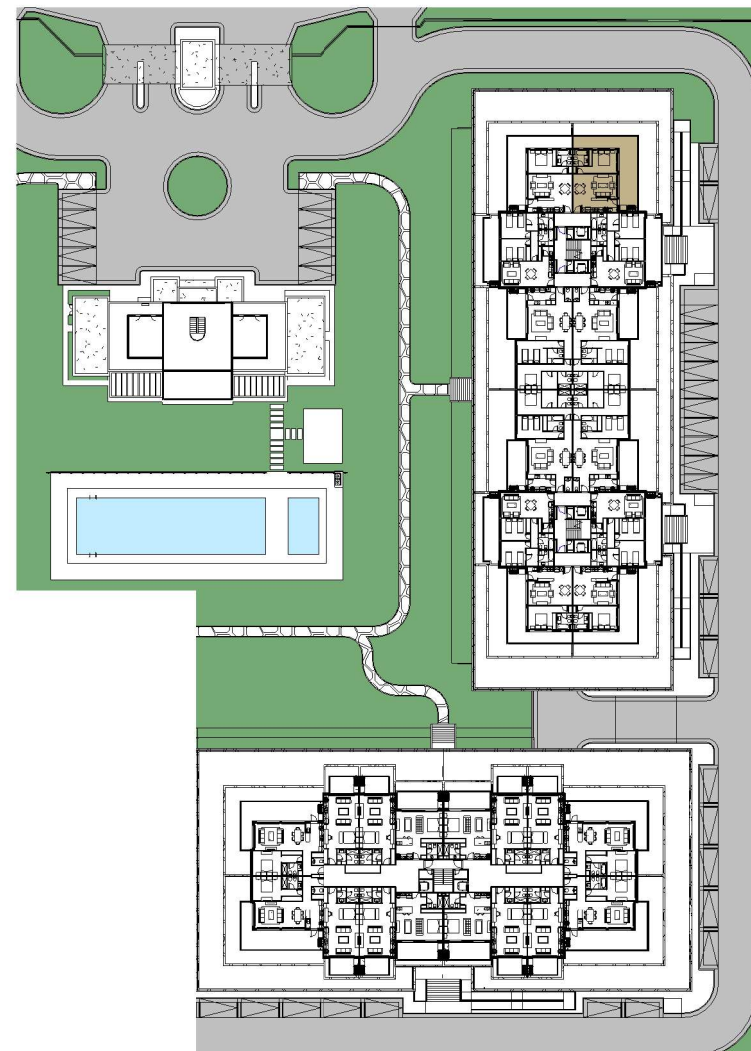

UNIDAD 207 - 1 DORMITORIO

SUP. CUBIERTA	51.50 m2
SUP. EXPANSION SEMICUB.	35.50 m2
SUP. COCHERA	12.50 m2

2

EDIFICIO 2 - U 207

1: 125

1

UBICACION

1: 1000