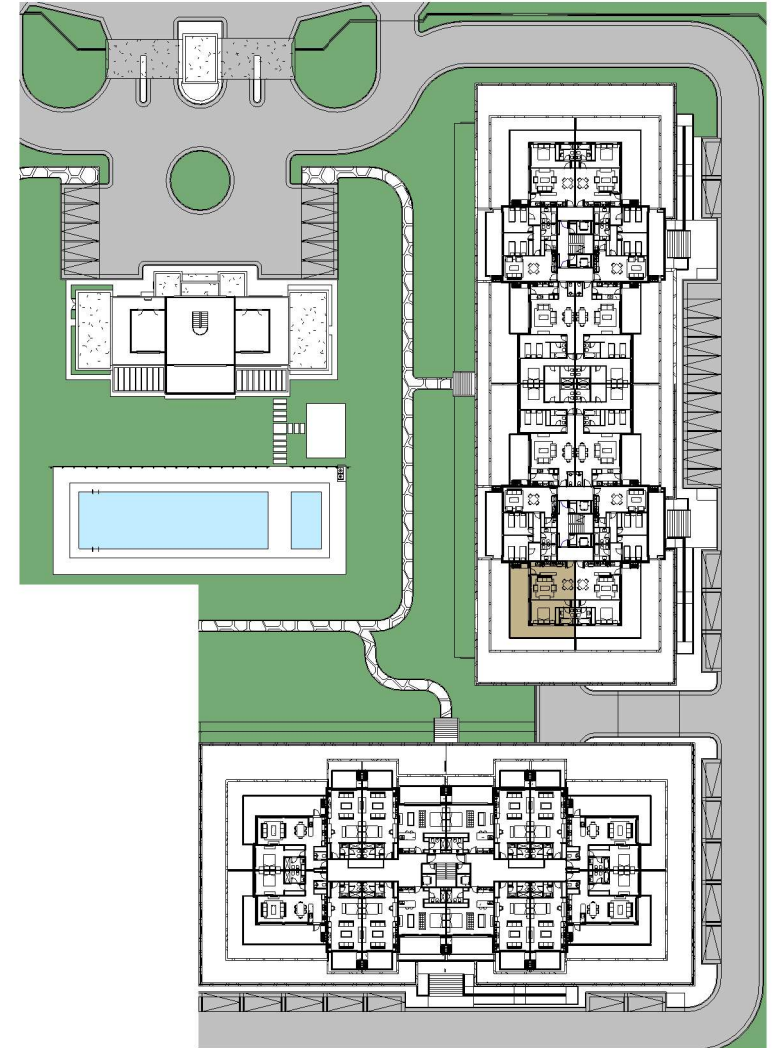

UNIDAD 201 - 1 DORMITORIO

SUP. CUBIERTA	51.50 m2
SUP. EXPANSION SEMICUB.	35.50 m2
SUP. COCHERA	12.50 m2

2

EDIFICIO 2 - U 201

1 : 125

1

UBICACION

1 : 1000