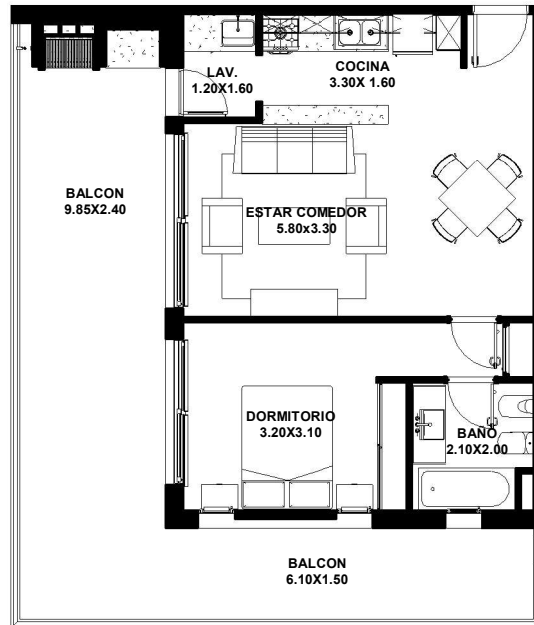

UNIDAD 201 - 1 DORMITORIO

SUP. CUBIERTA	51.50 m2
SUP. EXPANSION SEMICUB.	35.50 m2
SUP. COCHERA	12.50 m2

2

EDIFICIO 2 - U 201

1 : 125

1

UBICACION

1 : 1000