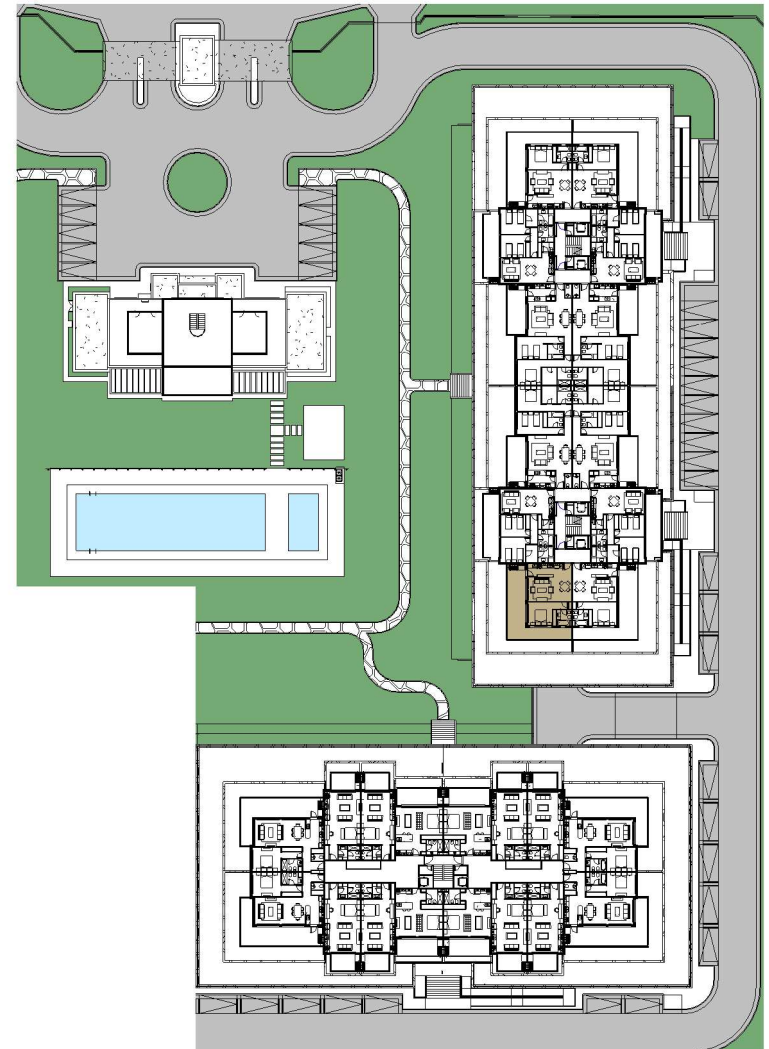

UNIDAD 101 - 1 DORMITORIO

SUP. CUBIERTA	51.50 m2
SUP. EXPANSION SEMICUB.	35.50 m2
SUP. COCHERA	12.50 m2

1 EDIFICIO 2 - U 101
1 : 125

2 UBICACION
1 : 1000