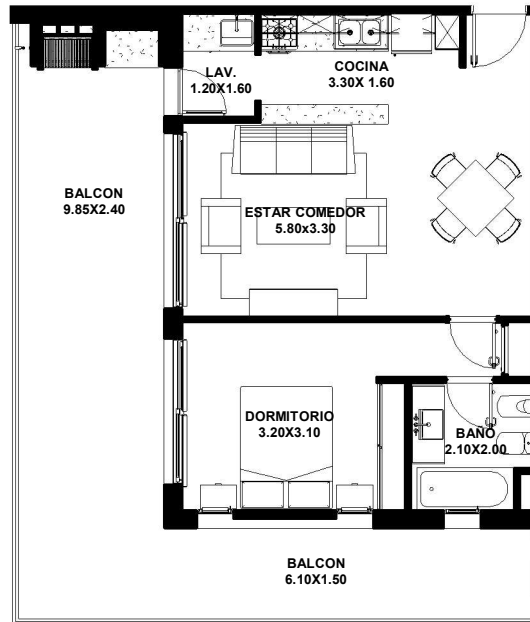

UNIDAD 101 - 1 DORMITORIO

SUP. CUBIERTA	51.50 m2
SUP. EXPANSION SEMICUB.	35.50 m2
SUP. COCHERA	12.50 m2

1 EDIFICIO 2 - U 101
1 : 125

2 UBICACION
1 : 1000